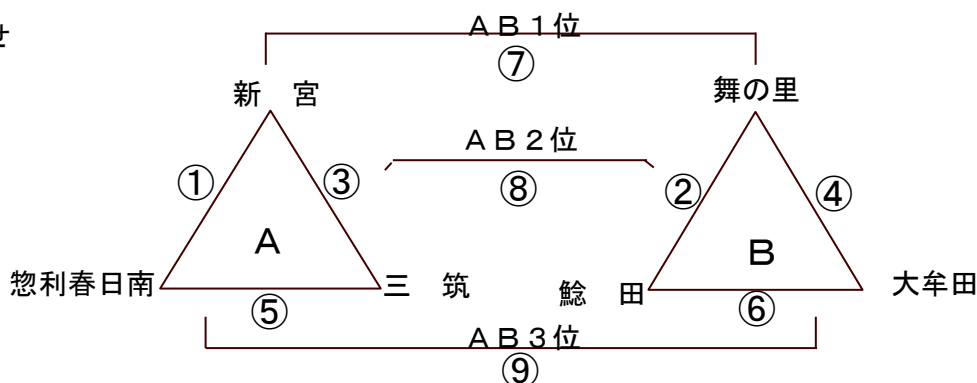

第26回グウ新チャレンジカップジュニアサッカー大会（U-10）

1. 開催日 平成30年12月16日(日)
2. 場 所 杜の宮グラウンド(新宮町)
3. 目 的 4年以下で編成されたチームの技術向上とチーム間の親睦を目的とします。
4. 主 催 新宮FCジュニア
5. 参加チーム マイティー大牟田、鯉田FC、三筑FC、惣利春日南FC、舞の里FC、新宮FCjr
6. 要 綱
 - (1) 試合は平成30年度日本サッカー協会競技規則で行う8人制競技です。
 - (2) 試合時間は、15-5-15分ゲームです。
 - (3) 2パート、3チーム総当たりで順位を決めます。
 - ・リーグは①勝点②得失点③総得点③PKの順で順位を決めます
 - ・引き分けの場合即PKで勝敗を決めます。(3人)
 - (4) 勝ち点は、勝ち3点、引き分け勝ち2点、引き分け負け1点、負け0点
 - (4) 交替に制限はありません。(審判を止めずにフリー交代とします)
 - (5) 大変申し訳ありませんが参加費2,000円とさせていただきます。
(グラウンドにて受付します。)
 - (6) 優勝(トロフィ、賞状)、準優勝(盾、賞状)、3位(賞状)
優秀選手(メダル)を表彰します。表彰は結果が決まり次第その都度行います。
 - (7) 開会式、閉会式はありません。
7. 審 判 審判は相互審判です。対戦相手の左が前半、右が後半とします。
審判服の着用は特に制限しませんので気軽にお願ひします。
父兄の練習の場でも結構です。
8. その他 小雨決行とします。中止の場合は各チームの監督へ連絡をいれます。
9. 連絡先 大城 洋介(携帯電話)

10. 組合せ

開始時間		対戦相手 (グラウンドA) 西鉄駅側		審判
TRM	09:00~	希望T	- 希望T	相互
①	10:00~	新宮	- 惣利春日南	相互
②	10:40~	舞の里	- 鯉田	相互
③	11:20~	新宮	- 三筑	相互
④	12:00~	舞の里	- 大牟田	相互
⑤	12:40~	惣利春日南	- 三筑	相互
⑥	13:10~	鯉田	- 大牟田	相互
⑦	13:50~	A1位	- B1位	相互
⑧	14:30~	A2位	- B2位	相互
⑨	15:10~	A3位	- B3位	相互
TRM	15:50~	希望T	- 希望T	