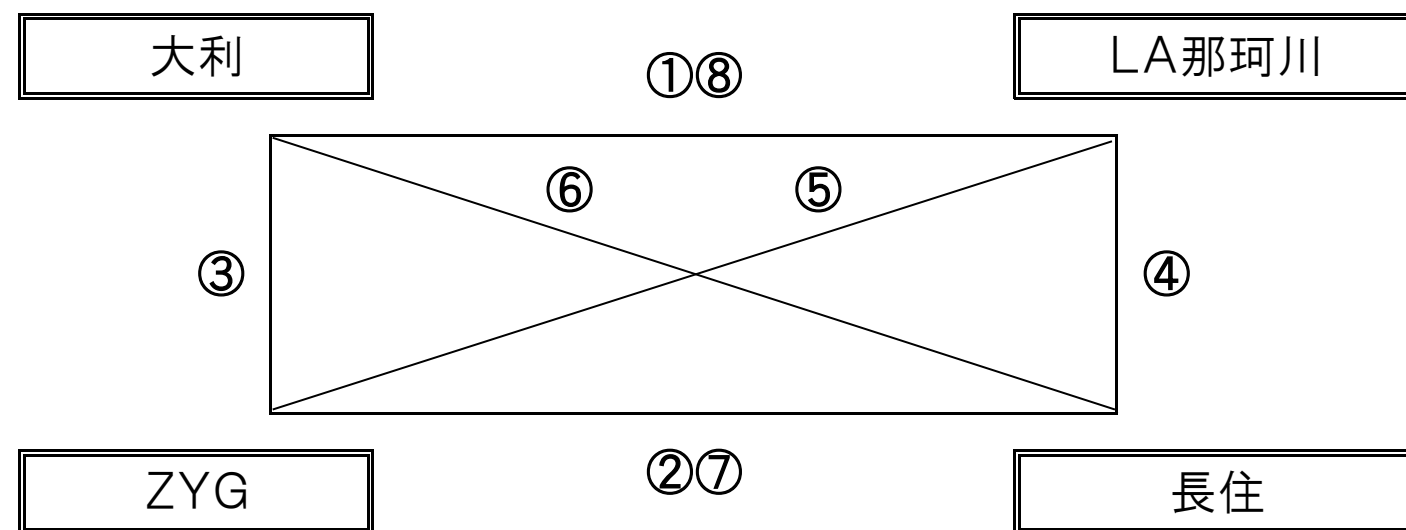

メインコート駐車場側

メインコート駐車場側(15分-5分-15分)※8人制

	時間	左ベンチ	VS	右ベンチ	審判
①	10:00	大利	-	惣利春日南	相互
②	10:45	大利	-	大野城南	相互
③	11:30	惣利春日南	-	大野城南	相互
④	12:15	惣利春日南	-	大利	相互
⑤	13:00	大野城南	-	大利	相互
⑥	13:45	大野城南	-	惣利春日南	相互
⑦	14:30	大利	-	惣利春日南	相互
⑧	15:15	大利	-	大野城南	相互
⑨	16:00	惣利春日南	-	大野城南	相互

サブコートグラウンド北側

サブコートグラウンド北側(12分-3分-12分)※人数はチーム間で調整

	時間	左ベンチ	VS	右ベンチ	審判
①	10:00	大利	-	LA那珂川	相互
②	10:30	ZYG	-	長住	相互
③	11:10	ZYG	-	大利	相互
④	11:40	LA那珂川	-	長住	相互
⑤	12:10	LA那珂川	-	ZYG	相互
昼休み					
⑥	13:30	大利	-	長住	相互
⑦	14:00	長住	-	ZYG	相互
⑧	14:30	LA那珂川	-	大利	相互