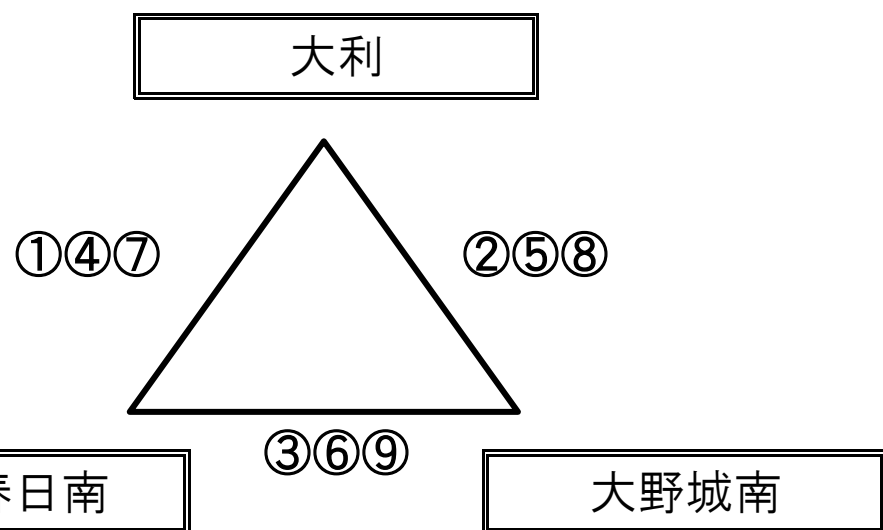

メインコート駐車場側

メインコート駐車場側(15分-5分-15分)※8人制

	時間	左ベンチ	VS	右ベンチ	審判
①	10:00	大利	-	惣利春日南	相互
②	10:45	大利	-	大野城南	相互
③	11:30	惣利春日南	-	大野城南	相互
④	12:15	惣利春日南	-	大利	相互
⑤	13:00	大野城南	-	大利	相互
⑥	13:45	大野城南	-	惣利春日南	相互
⑦	14:30	大利	-	惣利春日南	相互
⑧	15:15	大利	-	大野城南	相互
⑨	16:00	惣利春日南	-	大野城南	相互

サブコートグラウンド北側

サブコートグラウンド北側(12分-3分-12分)※人数はチーム間で調整

	時間	左ベンチ	VS	右ベンチ	審判
①	10:00	大利	-	LA那珂川	相互
②	10:30	ZYG	-	長住	相互
③	11:10	ZYG	-	大利	相互
④	11:40	LA那珂川	-	長住	相互
⑤	12:10	LA那珂川	-	ZYG	相互
昼休み					
⑥	13:30	大利	-	長住	相互
⑦	14:00	長住	-	ZYG	相互
⑧	14:30	LA那珂川	-	大利	相互