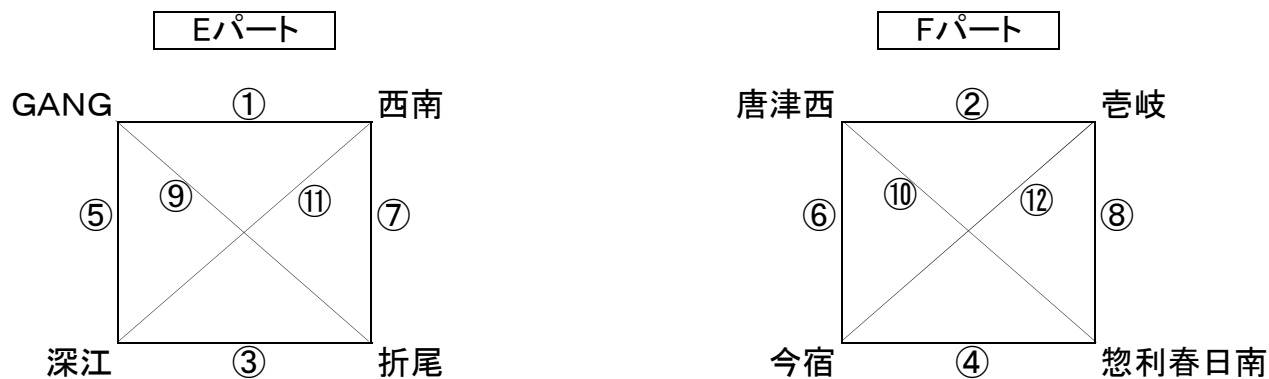

第25回ゼビオ系島サッカーフェスティバル

1日目 試合日程 E・Fパート

於:立花グラウンド

							審判
①	9:00	GANG		-		西南	深江
②	9:40	唐津西		-		壱岐	GANG
③	10:20	深江		-		折尾	西南
④	11:00	今宿		-		惣利春日南	折尾
⑤	11:40	GANG		-		深江	惣利春日南
⑥	12:20	唐津西		-		今宿	壱岐
⑦	13:00	西南		-		折尾	今宿
⑧	13:40	壱岐		-		惣利春日南	西南
⑨	14:20	GANG		-		折尾	壱岐
⑩	15:00	唐津西		-		惣利春日南	GANG
⑪	15:40	西南		-		深江	唐津西
⑫	16:20	壱岐		-		今宿	深江

・15-5-15分ゲーム

・飲水タイムは時間を止めないため、飲水後は速やかに試合再開するようお願いします。