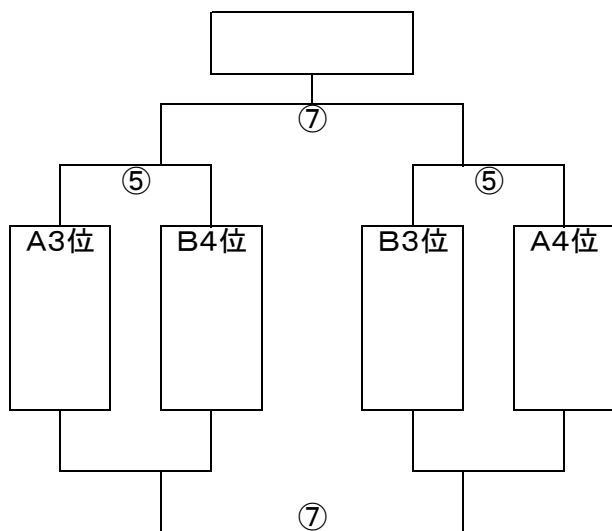

<予選リーグ>

花 鶴	(ー)	福 間	湊 坂	(ー)	フレスト
()	③ ① Aパート ①	()	()	④ ② Bパート ②	()
惣利春日南	(ー)	久 山		(ー)	仲 原
	③			④	

	開始時間	Aコート	Bコート
①	9:40~	花 鶴 対 惣利春日南	福 間 対 久 山
②	10:20~	湊 坂 対	フレスト 対 仲 原
③	11:00~	花 鶴 対 福 間	惣利春日南 対 久 山
④	11:40~	湊 坂 対 フレスト	対 仲 原

<飛翔トーナメント>

<決勝トーナメント>

	開始時間	Aコート	Bコート
⑤	13:30~	A3位 対 B4位	B3位 対 A4位
⑥	14:10~	A1位 対 B2位	B1位 対 A2位
⑦	14:50~	⑤A勝 対 ⑤B勝	⑤A負 対 ⑤B負
⑧	15:30~	⑥A勝 対 ⑥B勝	⑥A負 対 ⑥B負