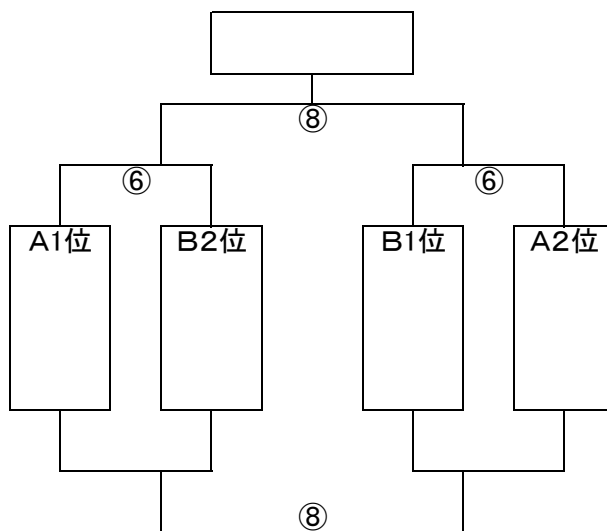

<予選リーグ>

花 鶴	(ー)	福 間	湊 坂	(ー)	フレスト
()	③ ① Aパート ①	()	()	④ ② Bパート ②	()
惣利春日南	(ー)	久 山		(ー)	仲 原
	③			④	

	開始時間	Aコート	Bコート
①	9:40~	花 鶴 対 惣利春日南	福 間 対 久 山
②	10:20~	湊 坂 対	フレスト 対 仲 原
③	11:00~	花 鶴 対 福 間	惣利春日南 対 久 山
④	11:40~	湊 坂 対 フレスト	対 仲 原

<飛翔トーナメント>

<決勝トーナメント>

	開始時間	Aコート	Bコート
⑤	13:30~	A3位 対 B4位	B3位 対 A4位
⑥	14:10~	A1位 対 B2位	B1位 対 A2位
⑦	14:50~	⑤A勝 対 ⑤B勝	⑤A負 対 ⑤B負
⑧	15:30~	⑥A勝 対 ⑥B勝	⑥A負 対 ⑥B負