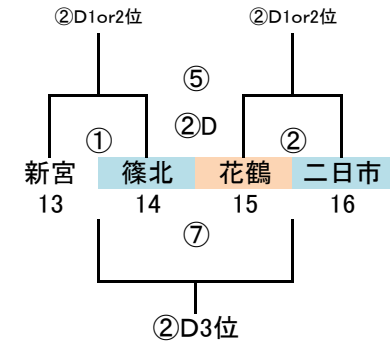

筑前地区大会 開催要項(案)

2018.08 競技部 谷口

◎予選ラウンド 32 地区リーグ通過24チーム+シード8チーム
G-4面 トーナメント×8パート→上位3チーム決勝Tへ進出

※地区リーグ終了後、通過24チームにてパート抽選(会場確保チームは考慮必要)
会場につきましては、変更の可能性がありますのでご了承下さい。

9/9(日)「岩戸公園」
会場・責任チーム アッローロ
指導者集合 8:30 監督会議 9:00
会場開場 8:30 駐車台数制限 5台
派遣審判 太宰府SP、太宰府南

予選ラウンド 40分ゲーム(20-10-20)

スポセンA						
	時間	対戦	R	A1	A2	
①	9:30 ~ 10:20	須恵 - ジュナ	宗像CP	アメイシャFC	志免F	
②	10:30 ~ 11:20	粕屋 - 大利	志免F	宗像CP	吉木	
③	11:30 ~ 12:20	アメイシャFC - 志免F	粕屋	須恵	ジュナ	
④	12:30 ~ 13:20	宗像CP - 吉木	ジュナ	粕屋	大利	
⑤	13:30 ~ 14:20	①勝 - ②勝	派遣	③負	④負	
⑥	14:30 ~ 15:20	③勝 - ④勝	派遣	①負	②負	
⑦	15:30 ~ 16:20	①負 - ②負	派遣	③勝	④勝	
⑧	16:30 ~ 17:20	③負 - ④負	派遣	①勝	②勝	