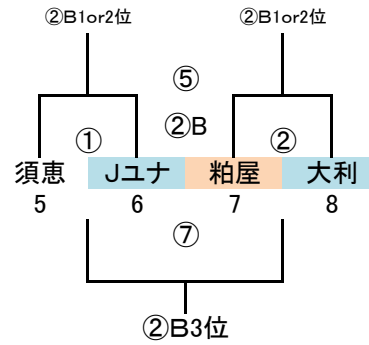

筑前地区大会 開催要項(案)

2018.08 競技部 谷口

◎予選ラウンド 32 地区リーグ通過24チーム+シード8チーム
G-4面 トーナメント×8パート→上位3チーム決勝Tへ進出

※地区リーグ終了後、通過24チームにてパート抽選(会場確保チームは考慮必要)
会場につきましては、変更の可能性がありますのでご了承下さい。

9/9(日)「岩戸公園」
会場・責任チーム アッローロ
指導者集合 8:30 監督会議 9:00
会場開場 8:30 駐車台数制限 5台
派遣審判 太宰府SP、太宰府南

予選ラウンド 40分ゲーム(20-10-20)

スポセンA						
	時間	対戦	R	A1	A2	
①	9:30 ~ 10:20	須恵 - ジュナ	宗像CP	アメイシャFC	志免F	
②	10:30 ~ 11:20	粕屋 - 大利	志免F	宗像CP	吉木	
③	11:30 ~ 12:20	アメイシャFC - 志免F	粕屋	須恵	ジュナ	
④	12:30 ~ 13:20	宗像CP - 吉木	ジュナ	粕屋	大利	
⑤	13:30 ~ 14:20	①勝 - ②勝	派遣	③負	④負	
⑥	14:30 ~ 15:20	③勝 - ④勝	派遣	①負	②負	
⑦	15:30 ~ 16:20	①負 - ②負	派遣	③勝	④勝	
⑧	16:30 ~ 17:20	③負 - ④負	派遣	①勝	②勝	