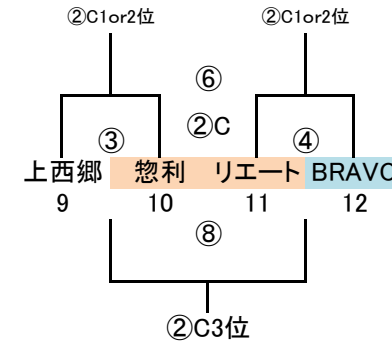

筑前地区大会 開催要項(案)

2018.08 競技部 谷口

◎予選ラウンド 32 地区リーグ通過24チーム+シード8チーム
G-4面 トーナメント×8パート→上位3チーム決勝Tへ進出

※地区リーグ終了後、通過24チームにてパート抽選(会場確保チームは考慮必要)
会場につきましては、変更の可能性がありますのでご了承下さい。

9/9(日)「岩戸公園」
会場・責任チーム アッローロ
指導者集合 8:30 監督会議 9:00
会場開場 8:30 駐車台数制限 5台
派遣審判 太宰府SP、太宰府南