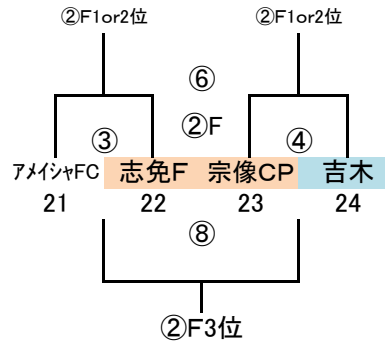

筑前地区大会 開催要項(案)

2018.08 競技部 谷口

◎予選ラウンド 32 地区リーグ通過24チーム+シード8チーム
G-4面 トーナメント×8パート→上位3チーム決勝Tへ進出

※地区リーグ終了後、通過24チームにてパート抽選(会場確保チームは考慮必要)
会場につきましては、変更の可能性がありますのでご了承下さい。

9/9(日)「岩戸公園」
会場・責任チーム アッローロ
指導者集合 8:30 監督会議 9:00
会場開場 8:30 駐車台数制限 5台
派遣審判 太宰府SP、太宰府南

予選ラウンド 40分ゲーム(20-10-20)

スポセンA						
	時間	対戦	R	A1	A2	
①	9:30 ~ 10:20	須恵 - ジュナ	宗像CP	アメイシャFC	志免F	
②	10:30 ~ 11:20	粕屋 - 大利	志免F	宗像CP	吉木	
③	11:30 ~ 12:20	アメイシャFC - 志免F	粕屋	須恵	ジュナ	
④	12:30 ~ 13:20	宗像CP - 吉木	ジュナ	粕屋	大利	
⑤	13:30 ~ 14:20	①勝 - ②勝	派遣	③負	④負	
⑥	14:30 ~ 15:20	③勝 - ④勝	派遣	①負	②負	
⑦	15:30 ~ 16:20	①負 - ②負	派遣	③勝	④勝	
⑧	16:30 ~ 17:20	③負 - ④負	派遣	①勝	②勝	