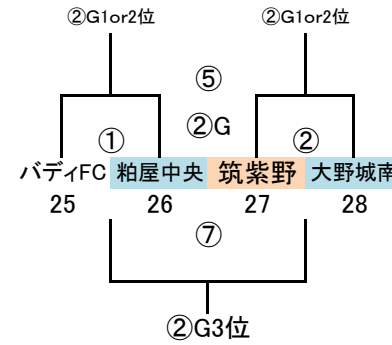

筑前地区大会 開催要項(案)

2018.08 競技部 谷口

◎予選ラウンド 32 地区リーグ通過24チーム+シード8チーム
G-4面 トーナメント×8パート→上位3チーム決勝Tへ進出

※地区リーグ終了後、通過24チームにてパート抽選(会場確保チームは考慮必要)
会場につきましては、変更の可能性がありますのでご了承下さい。

9/9(日)「岩戸公園」
会場・責任チーム アッローロ
指導者集合 8:30 監督会議 9:00
会場開場 8:30 駐車台数制限 5台
派遣審判 太宰府SP、太宰府南