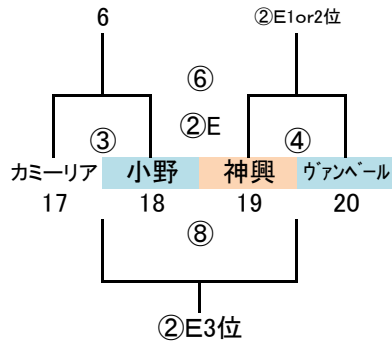

筑前地区大会 開催要項(案)

2018.08 競技部 谷口

◎予選ラウンド 32 地区リーグ通過24チーム+シード8チーム
G-4面 トーナメント×8パート→上位3チーム決勝Tへ進出

※地区リーグ終了後、通過24チームにてパート抽選(会場確保チームは考慮必要)
会場につきましては、変更の可能性がありますのでご了承下さい。

9/9(日)「岩戸公園」
会場・責任チーム アッローロ
指導者集合 8:30 監督会議 9:00
会場開場 8:30 駐車台数制限 5台
派遣審判 太宰府SP、太宰府南

予選ラウンド 40分ゲーム(20-10-20)

スポセンA						
	時間	対戦	R	A1	A2	
①	9:30 ~ 10:20	須恵 - ジュナ	宗像CP	アメイシャFC	志免F	
②	10:30 ~ 11:20	粕屋 - 大利	志免F	宗像CP	吉木	
③	11:30 ~ 12:20	アメイシャFC - 志免F	粕屋	須恵	ジュナ	
④	12:30 ~ 13:20	宗像CP - 吉木	ジュナ	粕屋	大利	
⑤	13:30 ~ 14:20	①勝 - ②勝	派遣	③負	④負	
⑥	14:30 ~ 15:20	③勝 - ④勝	派遣	①負	②負	
⑦	15:30 ~ 16:20	①負 - ②負	派遣	③勝	④勝	
⑧	16:30 ~ 17:20	③負 - ④負	派遣	①勝	②勝	