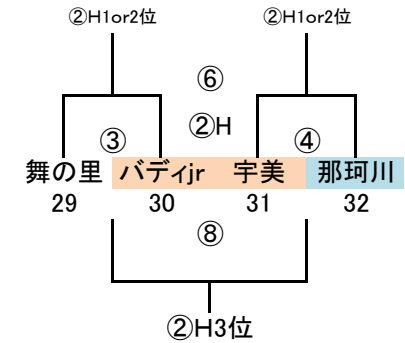

筑前地区大会 開催要項(案)

2018.08 競技部 谷口

◎予選ラウンド 32 地区リーグ通過24チーム+シード8チーム
G-4面 トーナメント×8パート→上位3チーム決勝Tへ進出

※地区リーグ終了後、通過24チームにてパート抽選(会場確保チームは考慮必要)
会場につきましては、変更の可能性がありますのでご了承下さい。

9/9(日)「岩戸公園」
会場・責任チーム アッローロ
指導者集合 8:30 監督会議 9:00
会場開場 8:30 駐車台数制限 5台
派遣審判 太宰府SP、太宰府南