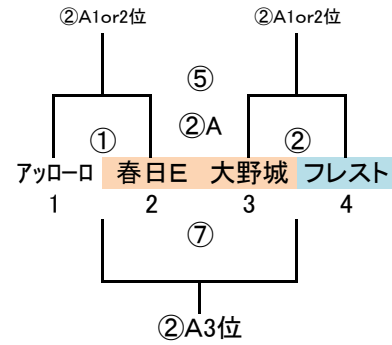

筑前地区大会 開催要項(案)

2018.08 競技部 谷口

◎予選ラウンド 32 地区リーグ通過24チーム+シード8チーム
G-4面 トーナメント×8パート→上位3チーム決勝Tへ進出

※地区リーグ終了後、通過24チームにてパート抽選(会場確保チームは考慮必要)
会場につきましては、変更の可能性がありますのでご了承下さい。

9/9(日)「岩戸公園」
会場・責任チーム アッローロ
指導者集合 8:30 監督会議 9:00
会場開場 8:30 駐車台数制限 5台
派遣審判 太宰府SP、太宰府南