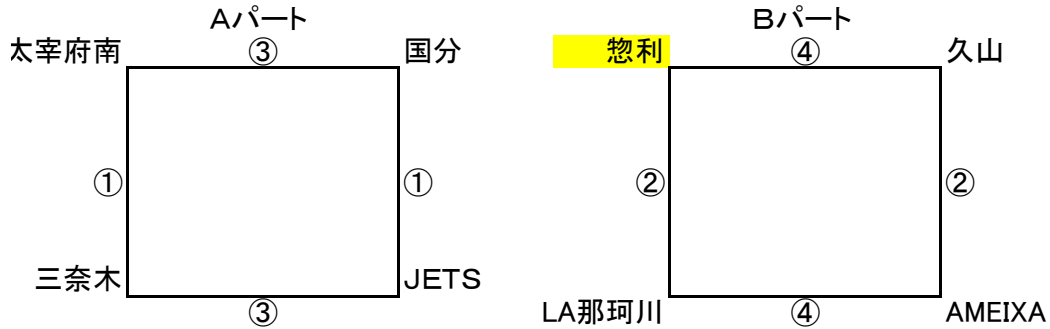

2. 監督会議 AM9:30

3. 組み合わせ

4. 試合時間(10-5-10) * 開始時間を合わせる

試合時間	Aコート(左側)			審判	Bコート(右側)			審判
① 10:00 ~	太宰府南	—	三奈木	惣利	国分	—	JETS	久山
② 10:30 ~	惣利	—	LA那珂川	太宰府南	久山	—	AMEIXA	国分
③ 11:00 ~	太宰府南	—	国分	LA那珂川	三奈木	—	JETS	AMEIXA
④ 11:30 ~	惣利	—	久山	三奈木	LA那珂川	—	AMEIXA	JETS

5. 太宰府カップトーナメント

梅林(3・4位)トーナメント

6. 試合時間

試合時間	Aコート			審判	Bコート			審判
⑤ 13:00 ~	A-1	—	B-2	A-2	A-3	—	B-4	A-4
⑥ 13:30 ~	A-2	—	B-1	⑤敗	A-4	—	B-3	5敗
30 分 間 休 憩								
⑦ 14:30 ~	⑤敗	—	⑥敗	⑤勝	5敗	—	6敗	相互
⑧ 15:00 ~	⑤勝	—	⑥勝	⑦敗	5勝	—	6勝	7敗
15:40 ~	表彰式							