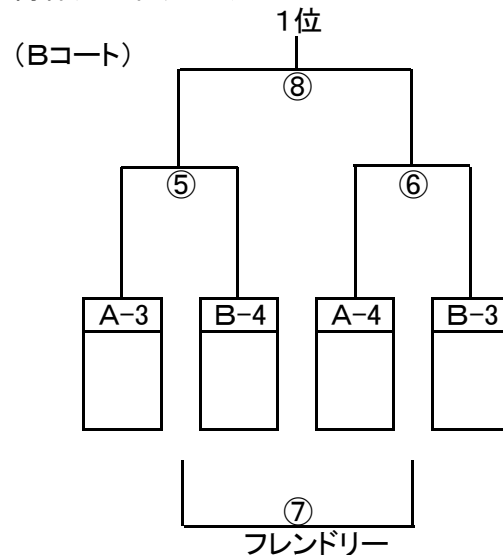

2. 監督会議 AM9:30

3. 組み合わせ

4. 試合時間(10-5-10) * 開始時間を合わせる

試合時間	Aコート(左側)			審判	Bコート(右側)			審判
① 10:00 ~	太宰府南	—	三奈木	惣利	国分	—	JETS	久山
② 10:30 ~	惣利	—	LA那珂川	太宰府南	久山	—	AMEIXA	国分
③ 11:00 ~	太宰府南	—	国分	LA那珂川	三奈木	—	JETS	AMEIXA
④ 11:30 ~	惣利	—	久山	三奈木	LA那珂川	—	AMEIXA	JETS

5. 太宰府カップトーナメント

梅林(3・4位)トーナメント

6. 試合時間

試合時間	Aコート			審判	Bコート			審判
⑤ 13:00 ~	A-1	—	B-2	A-2	A-3	—	B-4	A-4
⑥ 13:30 ~	A-2	—	B-1	⑤敗	A-4	—	B-3	5敗
30 分 間 休 憩								
⑦ 14:30 ~	⑤敗	—	⑥敗	⑤勝	5敗	—	6敗	相互
⑧ 15:00 ~	⑤勝	—	⑥勝	⑦敗	5勝	—	6勝	7敗
15:40 ~	表彰式							