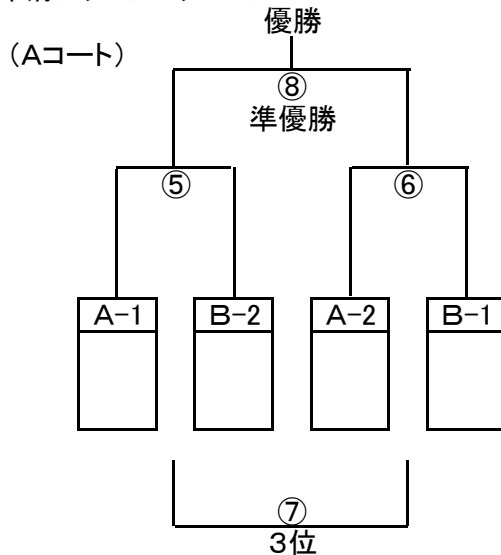

2. 監督会議 AM9:30

3. 組み合わせ

4. 試合時間(10-5-10) * 開始時間を合わせる

試合時間	Aコート(左側)			審判	Bコート(右側)			審判
① 10:00 ~	太宰府南	—	三奈木	惣利	国分	—	JETS	久山
② 10:30 ~	惣利	—	LA那珂川	太宰府南	久山	—	AMEIXA	国分
③ 11:00 ~	太宰府南	—	国分	LA那珂川	三奈木	—	JETS	AMEIXA
④ 11:30 ~	惣利	—	久山	三奈木	LA那珂川	—	AMEIXA	JETS

5. 太宰府カップトーナメント

梅林(3・4位)トーナメント

6. 試合時間

試合時間	Aコート			審判	Bコート			審判
⑤ 13:00 ~	A-1	—	B-2	A-2	A-3	—	B-4	A-4
⑥ 13:30 ~	A-2	—	B-1	⑤敗	A-4	—	B-3	5敗
30 分 間 休 憩								
⑦ 14:30 ~	⑤敗	—	⑥敗	⑤勝	5敗	—	6敗	相互
⑧ 15:00 ~	⑤勝	—	⑥勝	⑦敗	5勝	—	6勝	7敗
15:40 ~	表彰式							