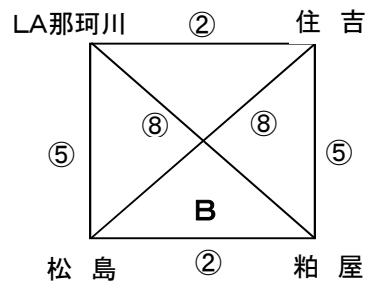

◆ 予選リーグ組み合わせ・日程表

第1会場(総合グラウンド)

第2会場(乙金多目的広場)

時間	Aコート (スタンドよりグラウンドに向かって左コート)		審判	Bコート (スタンドよりグラウンドに向かって右コート)		審判
1 09:30	惣利春日南	〔 二 〕 若久	相互審判	福南	〔 二 〕 FC FOREST HAKATA	相互審判
2 10:10	LA那珂川	〔 二 〕 住吉	〃	松島	〔 二 〕 粕屋	〃
3 10:50	国分	〔 二 〕 三筑	〃	リトルキッカーズ	〔 二 〕 大野城	〃
4 11:30	惣利春日南	〔 二 〕 福南	〃	若久	〔 二 〕 FC FOREST HAKATA	〃
5 12:10	LA那珂川	〔 二 〕 松島	〃	住吉	〔 二 〕 粕屋	〃
6 12:50	国分	〔 二 〕 リトルキッカーズ	〃	三筑	〔 二 〕 大野城	〃
7 13:30	FC FOREST HAKATA	〔 二 〕 惣利春日南	〃	福南	〔 二 〕 若久	〃
8 14:10	粕屋	〔 二 〕 LA那珂川	〃	松島	〔 二 〕 住吉	〃
9 14:50	大野城	〔 二 〕 国分	〃	リトルキッカーズ	〔 二 〕 三筑	〃

時間	Cコート		審判
1 10:10	筑紫野	〔 二 〕 長住	相互審判
2 10:50	和白東	〔 二 〕 花鶴	〃
3 12:10	筑紫野	〔 二 〕 和白東	〃
4 12:50	長住	〔 二 〕 花鶴	〃
5 14:10	花鶴	〔 二 〕 筑紫野	〃
6 14:50	和白東	〔 二 〕 長住	〃