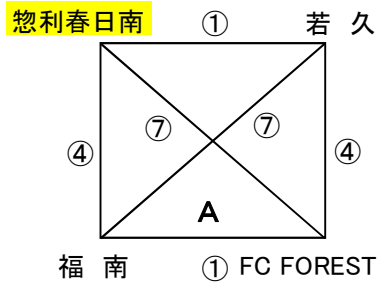

◆ 予選リーグ組み合わせ・日程表

第1会場(総合グラウンド)

第2会場(乙金多目的広場)

時間	Aコート (スタンドよりグラウンドに向かって左コート)		審判	Bコート (スタンドよりグラウンドに向かって右コート)		審判
1 09:30	惣利春日南	〔 二 〕 若久	相互審判	福南	〔 二 〕 FC FOREST HAKATA	相互審判
2 10:10	LA那珂川	〔 二 〕 住吉	〃	松島	〔 二 〕 粕屋	〃
3 10:50	国分	〔 二 〕 三筑	〃	リトルキッカーズ	〔 二 〕 大野城	〃
4 11:30	惣利春日南	〔 二 〕 福南	〃	若久	〔 二 〕 FC FOREST HAKATA	〃
5 12:10	LA那珂川	〔 二 〕 松島	〃	住吉	〔 二 〕 粕屋	〃
6 12:50	国分	〔 二 〕 リトルキッカーズ	〃	三筑	〔 二 〕 大野城	〃
7 13:30	FC FOREST HAKATA	〔 二 〕 惣利春日南	〃	福南	〔 二 〕 若久	〃
8 14:10	粕屋	〔 二 〕 LA那珂川	〃	松島	〔 二 〕 住吉	〃
9 14:50	大野城	〔 二 〕 国分	〃	リトルキッカーズ	〔 二 〕 三筑	〃

時間	Cコート		審判
1 10:10	筑紫野	〔 二 〕 長住	相互審判
2 10:50	和白東	〔 二 〕 花鶴	〃
3 12:10	筑紫野	〔 二 〕 和白東	〃
4 12:50	長住	〔 二 〕 花鶴	〃
5 14:10	花鶴	〔 二 〕 筑紫野	〃
6 14:50	和白東	〔 二 〕 長住	〃