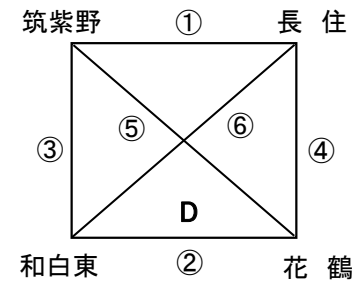

◆ 予選リーグ組み合わせ・日程表

第1会場(総合グラウンド)

第2会場(乙金多目的広場)

時間	Aコート (スタンドよりグラウンドに向かって左コート)		審判	Bコート (スタンドよりグラウンドに向かって右コート)		審判
1 09:30	惣利春日南	〔 二 〕 若久	相互審判	福南	〔 二 〕 FC FOREST HAKATA	相互審判
2 10:10	LA那珂川	〔 二 〕 住吉	〃	松島	〔 二 〕 粕屋	〃
3 10:50	国分	〔 二 〕 三筑	〃	リトルキッカーズ	〔 二 〕 大野城	〃
4 11:30	惣利春日南	〔 二 〕 福南	〃	若久	〔 二 〕 FC FOREST HAKATA	〃
5 12:10	LA那珂川	〔 二 〕 松島	〃	住吉	〔 二 〕 粕屋	〃
6 12:50	国分	〔 二 〕 リトルキッカーズ	〃	三筑	〔 二 〕 大野城	〃
7 13:30	FC FOREST HAKATA	〔 二 〕 惣利春日南	〃	福南	〔 二 〕 若久	〃
8 14:10	粕屋	〔 二 〕 LA那珂川	〃	松島	〔 二 〕 住吉	〃
9 14:50	大野城	〔 二 〕 国分	〃	リトルキッカーズ	〔 二 〕 三筑	〃

時間	Cコート		審判
1 10:10	筑紫野	〔 二 〕 長住	相互審判
2 10:50	和白東	〔 二 〕 花鶴	〃
3 12:10	筑紫野	〔 二 〕 和白東	〃
4 12:50	長住	〔 二 〕 花鶴	〃
5 14:10	花鶴	〔 二 〕 筑紫野	〃
6 14:50	和白東	〔 二 〕 長住	〃