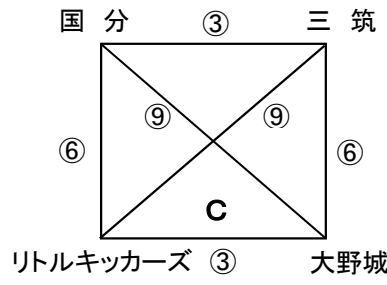

◆ 予選リーグ組み合わせ・日程表

第1会場(総合グラウンド)

第2会場(乙金多目的広場)

時間	Aコート (スタンドよりグラウンドに向かって左コート)		審判	Bコート (スタンドよりグラウンドに向かって右コート)		審判
1 09:30	惣利春日南	〔 二 〕 若久	相互審判	福南	〔 二 〕 FC FOREST HAKATA	相互審判
2 10:10	LA那珂川	〔 二 〕 住吉	〃	松島	〔 二 〕 粕屋	〃
3 10:50	国分	〔 二 〕 三筑	〃	リトルキッカーズ	〔 二 〕 大野城	〃
4 11:30	惣利春日南	〔 二 〕 福南	〃	若久	〔 二 〕 FC FOREST HAKATA	〃
5 12:10	LA那珂川	〔 二 〕 松島	〃	住吉	〔 二 〕 粕屋	〃
6 12:50	国分	〔 二 〕 リトルキッカーズ	〃	三筑	〔 二 〕 大野城	〃
7 13:30	FC FOREST HAKATA	〔 二 〕 惣利春日南	〃	福南	〔 二 〕 若久	〃
8 14:10	粕屋	〔 二 〕 LA那珂川	〃	松島	〔 二 〕 住吉	〃
9 14:50	大野城	〔 二 〕 国分	〃	リトルキッカーズ	〔 二 〕 三筑	〃

時間	Cコート		審判
1 10:10	筑紫野	〔 二 〕 長住	相互審判
2 10:50	和白東	〔 二 〕 花鶴	〃
3 12:10	筑紫野	〔 二 〕 和白東	〃
4 12:50	長住	〔 二 〕 花鶴	〃
5 14:10	花鶴	〔 二 〕 筑紫野	〃
6 14:50	和白東	〔 二 〕 長住	〃