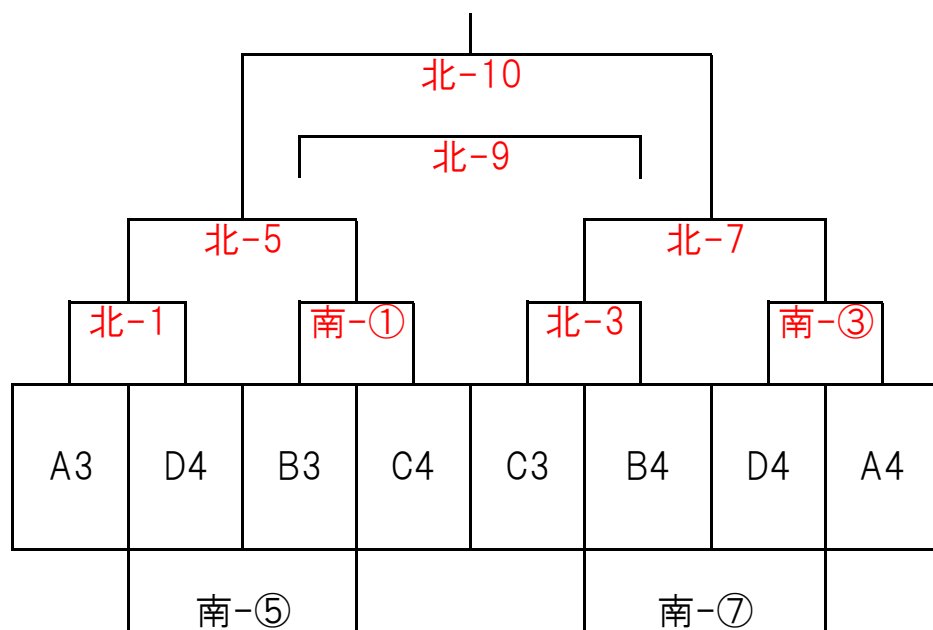

審判(相互審判)
前半 数字が早い順(協議)

順番	試合時間
1 ①	10:00~
2 ②	10:40~
3 ③	11:20~
4 ④	12:00~
昼休み(主催者挨拶)	
5 ⑤	13:20~
6 ⑥	14:00~
7 ⑦	14:40~
8 ⑧	15:20~

2019 なかよしこよし杯チヨウザメカップ U-12

試合順番		試合時間	試合順番		試合時間	試合順番		試合時間
北	南		北	南		北	南	
	(15-5-15)		(15-5-15)			(12-5-12)		
1	①	9:00~	5	⑤	13:00~	9	⑨	15:40~
2	②	9:40~	6	⑥	13:40~	10	⑩	16:10~
3	③	10:20~	7	⑦	14:20~			
4	④	11:00~	8	⑧	15:00~			

審判(相互審判)

※決勝のみ本部(南側⑩)
前半 数字が早い順(協議)

保護者PK大会 12:00~

なかよしこよしトーナメント

決勝トーナメント

2019 なかよしこよし杯チョウザメカップ 保護者PK大会