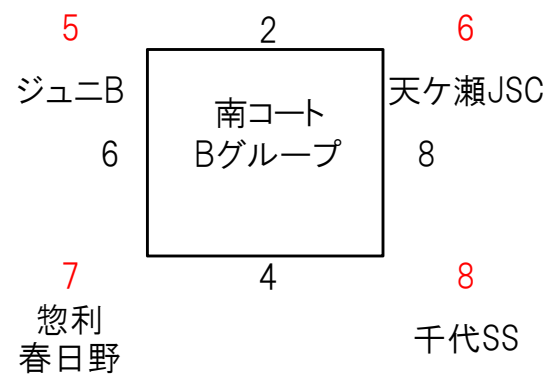

審判(相互審判)
前半 数字が早い順(協議)

順番	試合時間
1 ①	10:00~
2 ②	10:40~
3 ③	11:20~
4 ④	12:00~
昼休み(主催者挨拶)	
5 ⑤	13:20~
6 ⑥	14:00~
7 ⑦	14:40~
8 ⑧	15:20~

2019 なかよしこよし杯チヨウザメカップ U-12

試合順番		試合時間	試合順番		試合時間	試合順番		試合時間
北	南		北	南		北	南	
	(15-5-15)		(15-5-15)			(12-5-12)		
1	①	9:00~	5	⑤	13:00~	9	⑨	15:40~
2	②	9:40~	6	⑥	13:40~	10	⑩	16:10~
3	③	10:20~	7	⑦	14:20~			
4	④	11:00~	8	⑧	15:00~			

審判(相互審判)

※決勝のみ本部(南側⑩)
前半 数字が早い順(協議)

保護者PK大会 12:00~

なかよしこよしトーナメント

決勝トーナメント

2019 なかよしこよし杯チョウザメカップ 保護者PK大会