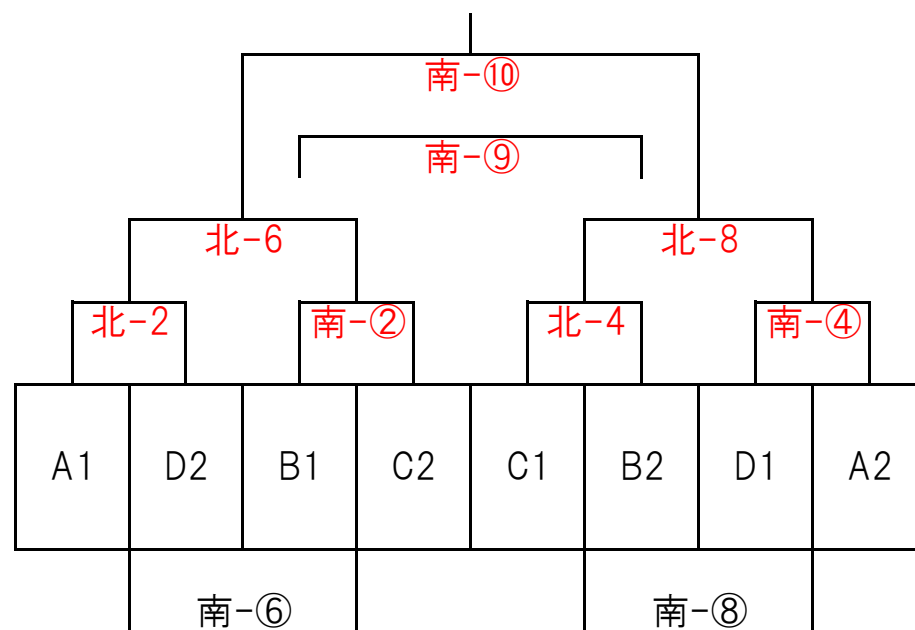

審判(相互審判)
前半 数字が早い順(協議)

順番	試合時間
1 ①	10:00~
2 ②	10:40~
3 ③	11:20~
4 ④	12:00~
昼休み(主催者挨拶)	
5 ⑤	13:20~
6 ⑥	14:00~
7 ⑦	14:40~
8 ⑧	15:20~

2019 なかよしこよし杯チヨウザメカップ U-12

試合順番		試合時間	試合順番		試合時間	試合順番		試合時間
北	南		北	南		北	南	
	(15-5-15)		(15-5-15)			(12-5-12)		
1	①	9:00~	5	⑤	13:00~	9	⑨	15:40~
2	②	9:40~	6	⑥	13:40~	10	⑩	16:10~
3	③	10:20~	7	⑦	14:20~			
4	④	11:00~	8	⑧	15:00~			

審判(相互審判)

※決勝のみ本部(南側⑩)
前半 数字が早い順(協議)

保護者PK大会 12:00~

なかよしこよしトーナメント

決勝トーナメント

2019 なかよしこよし杯チョウザメカップ 保護者PK大会