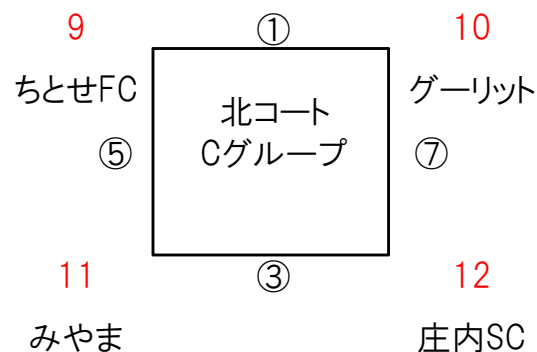

審判(相互審判)
前半 数字が早い順(協議)

順番	試合時間
1 ①	10:00~
2 ②	10:40~
3 ③	11:20~
4 ④	12:00~
昼休み(主催者挨拶)	
5 ⑤	13:20~
6 ⑥	14:00~
7 ⑦	14:40~
8 ⑧	15:20~

2019 なかよしこよし杯チヨウザメカップ U-12

試合順番		試合時間	試合順番		試合時間	試合順番		試合時間
北	南		北	南		北	南	
	(15-5-15)		(15-5-15)			(12-5-12)		
1	①	9:00~	5	⑤	13:00~	9	⑨	15:40~
2	②	9:40~	6	⑥	13:40~	10	⑩	16:10~
3	③	10:20~	7	⑦	14:20~			
4	④	11:00~	8	⑧	15:00~			