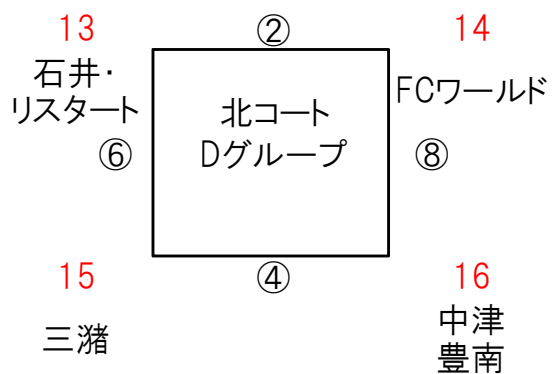

審判(相互審判)
前半 数字が早い順(協議)

順番	試合時間
1 ①	10:00~
2 ②	10:40~
3 ③	11:20~
4 ④	12:00~
昼休み(主催者挨拶)	
5 ⑤	13:20~
6 ⑥	14:00~
7 ⑦	14:40~
8 ⑧	15:20~

2019 なかよしこよし杯チヨウザメカップ U-12

試合順番		試合時間	試合順番		試合時間	試合順番		試合時間
北	南		北	南		北	南	
	(15-5-15)		(15-5-15)			(12-5-12)		
1	①	9:00~	5	⑤	13:00~	9	⑨	15:40~
2	②	9:40~	6	⑥	13:40~	10	⑩	16:10~
3	③	10:20~	7	⑦	14:20~			
4	④	11:00~	8	⑧	15:00~			

審判(相互審判)

※決勝のみ本部(南側⑩)
前半 数字が早い順(協議)

保護者PK大会 12:00~

なかよしこよしトーナメント

決勝トーナメント

2019 なかよしこよし杯チョウザメカップ 保護者PK大会