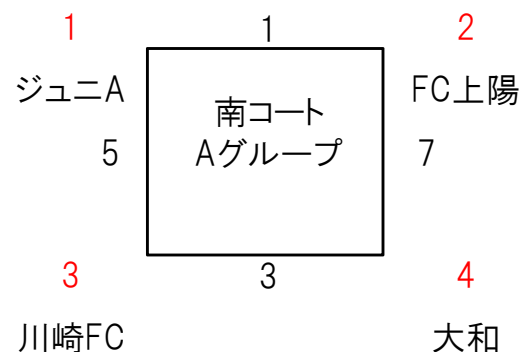

審判(相互審判)
前半 数字が早い順(協議)

順番	試合時間
1 ①	10:00~
2 ②	10:40~
3 ③	11:20~
4 ④	12:00~
昼休み(主催者挨拶)	
5 ⑤	13:20~
6 ⑥	14:00~
7 ⑦	14:40~
8 ⑧	15:20~

2019 なかよしこよし杯チヨウザメカップ U-12

試合順番		試合時間	試合順番		試合時間	試合順番		試合時間
北	南		北	南		北	南	
	(15-5-15)		(15-5-15)			(12-5-12)		
1	①	9:00~	5	⑤	13:00~	9	⑨	15:40~
2	②	9:40~	6	⑥	13:40~	10	⑩	16:10~
3	③	10:20~	7	⑦	14:20~			
4	④	11:00~	8	⑧	15:00~			