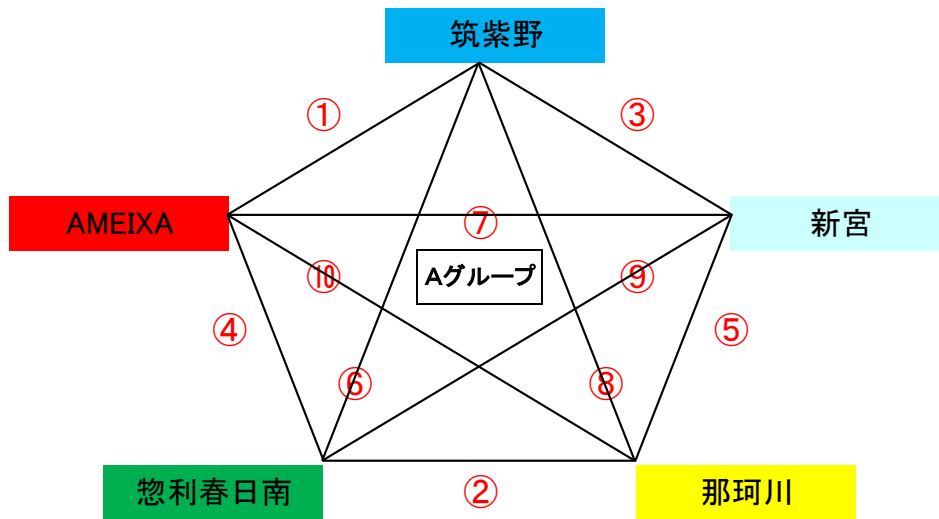

# 2017年10月15日(日) 梅林アスレチックスポーツ公園人工芝グラウンド U-10TRM タイムスケジュール

Aコート【左側】					
	時間	左ベンチ	VS	右ベンチ	審判
1	9:30	筑紫野	-	AMEIXA	相互
2	10:00	惣利春日南	-	那珂川	〃
3	10:30	新宮	-	筑紫野	〃
4	11:00	AMEIXA	-	惣利春日南	〃
5	11:30	那珂川	-	新宮	〃
6	12:00	筑紫野	-	惣利春日南	〃
7	12:30	新宮	-	AMEIXA	〃
8	13:00	那珂川	-	筑紫野	〃
9	13:30	惣利春日南	-	新宮	〃
10	14:00	AMEIXA	-	那珂川	〃
11	14:30		-		
12	15:00		-		

Bコート【右側】					
	時間	左ベンチ	VS	右ベンチ	審判
1	9:30	国分	-	太宰府南	相互
2	10:00	大野城	-	JETS	〃
3	10:30	吉木	-	国分	〃
4	11:00	太宰府南	-	大野城	〃
5	11:30	JETS	-	吉木	〃
6	12:00	国分	-	大野城	〃
7	12:30	吉木	-	太宰府南	〃
8	13:00	JETS	-	国分	〃
9	13:30	大野城	-	吉木	〃
10	14:00	太宰府南	-	JETS	〃
11	14:30		-		
12	15:00		-		

※全試合12分-3分-12分マッチの予定です。予定の試合終了後の空いた時間は、他のグループとの試合実施可です。当日申し出ください。  
 ※駐車場は梅林グラウンド下の情報大学駐車場を必ず利用(台数制限各チーム7台です)してください。梅林グラウンドの駐車場は利用不可です。  
 ※グラウンド代として各チーム500円の支払い(当日)をお願いします。