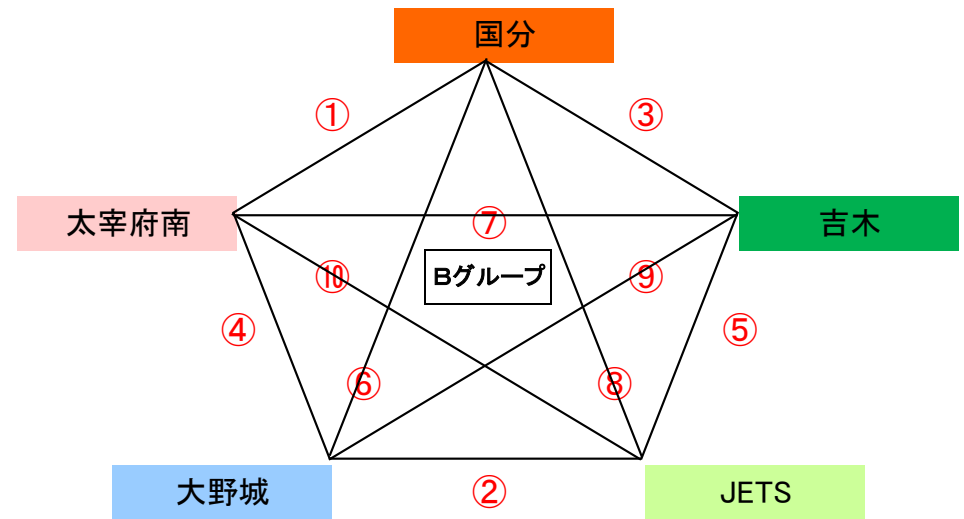

# 2017年10月15日(日) 梅林アスレチックスポーツ公園人工芝グラウンド U-10TRM タイムスケジュール

Aコート【左側】					
	時間	左ベンチ	VS	右ベンチ	審判
1	9:30	筑紫野	-	AMEIXA	相互
2	10:00	惣利春日南	-	那珂川	〃
3	10:30	新宮	-	筑紫野	〃
4	11:00	AMEIXA	-	惣利春日南	〃
5	11:30	那珂川	-	新宮	〃
6	12:00	筑紫野	-	惣利春日南	〃
7	12:30	新宮	-	AMEIXA	〃
8	13:00	那珂川	-	筑紫野	〃
9	13:30	惣利春日南	-	新宮	〃
10	14:00	AMEIXA	-	那珂川	〃
11	14:30		-		
12	15:00		-		

Bコート【右側】					
	時間	左ベンチ	VS	右ベンチ	審判
1	9:30	国分	-	太宰府南	相互
2	10:00	大野城	-	JETS	〃
3	10:30	吉木	-	国分	〃
4	11:00	太宰府南	-	大野城	〃
5	11:30	JETS	-	吉木	〃
6	12:00	国分	-	大野城	〃
7	12:30	吉木	-	太宰府南	〃
8	13:00	JETS	-	国分	〃
9	13:30	大野城	-	吉木	〃
10	14:00	太宰府南	-	JETS	〃
11	14:30		-		
12	15:00		-		

※全試合12分-3分-12分マッチの予定です。予定の試合終了後の空いた時間は、他のグループとの試合実施可です。当日申し出ください。  
 ※駐車場は梅林グラウンド下の情報大学駐車場を必ず利用(台数制限各チーム7台です)してください。梅林グラウンドの駐車場は利用不可です。  
 ※グラウンド代として各チーム500円の支払い(当日)をお願いします。