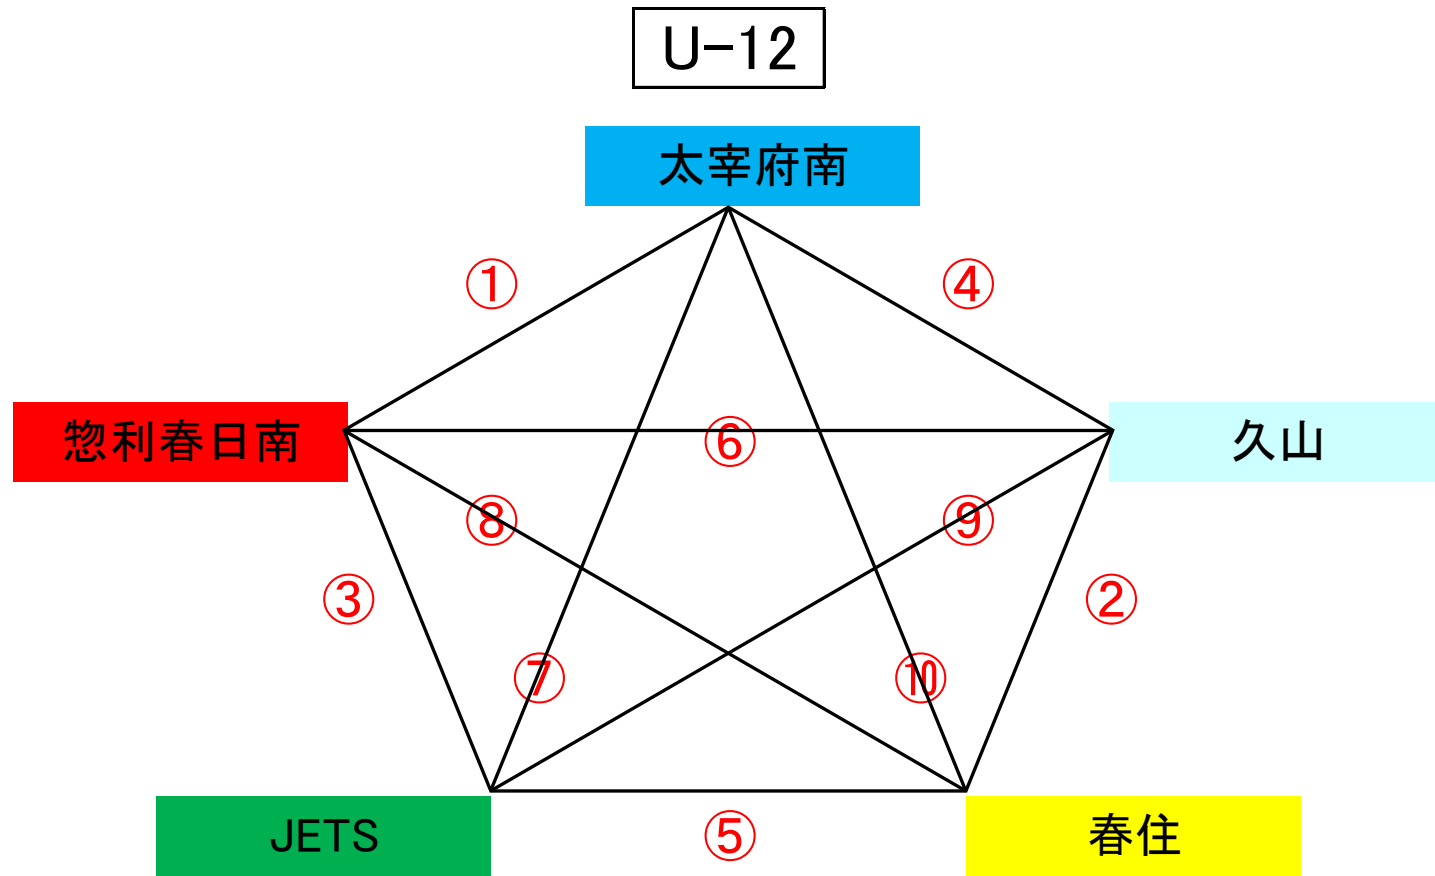

2017年5月3日(水・祝) 松川運動公園グラウンドU-12・10TRM タイムスケジュール

U-12 Aコート【左側】					
	時間	左ベンチ	VS	右ベンチ	審判
1	9:30	太宰府南	-	惣利春日南	相互
2	10:10	春住	-	久山	〃
3	10:50	惣利春日南	-	JETS	〃
4	11:30	久山	-	太宰府南	〃
5	12:10	JETS	-	春住	〃
6	12:50	惣利春日南	-	久山	〃
7	13:30	太宰府南	-	JETS	〃
8	14:10	春住	-	惣利春日南	〃
9	14:50	JETS	-	久山	〃
10	15:30	太宰府南	-	春住	〃

U-10 Bコート【右側】					
	時間	左ベンチ	VS	右ベンチ	審判
1	9:30	久山	-	惣利春日南	相互
2	10:10	太宰府南	-	ラバシオン	〃
3	11:30	久山	-	太宰府南	〃
4	12:10	惣利春日南	-	ラバシオン	〃
5	13:30	ラバシオン	-	久山	〃
6	14:10	惣利春日南	-	太宰府南	〃

※全試合15分-5分-5分マッチの予定です。
 ※駐車台数の制限は設けませんが、可能な限り乗り合わせをお願いします。