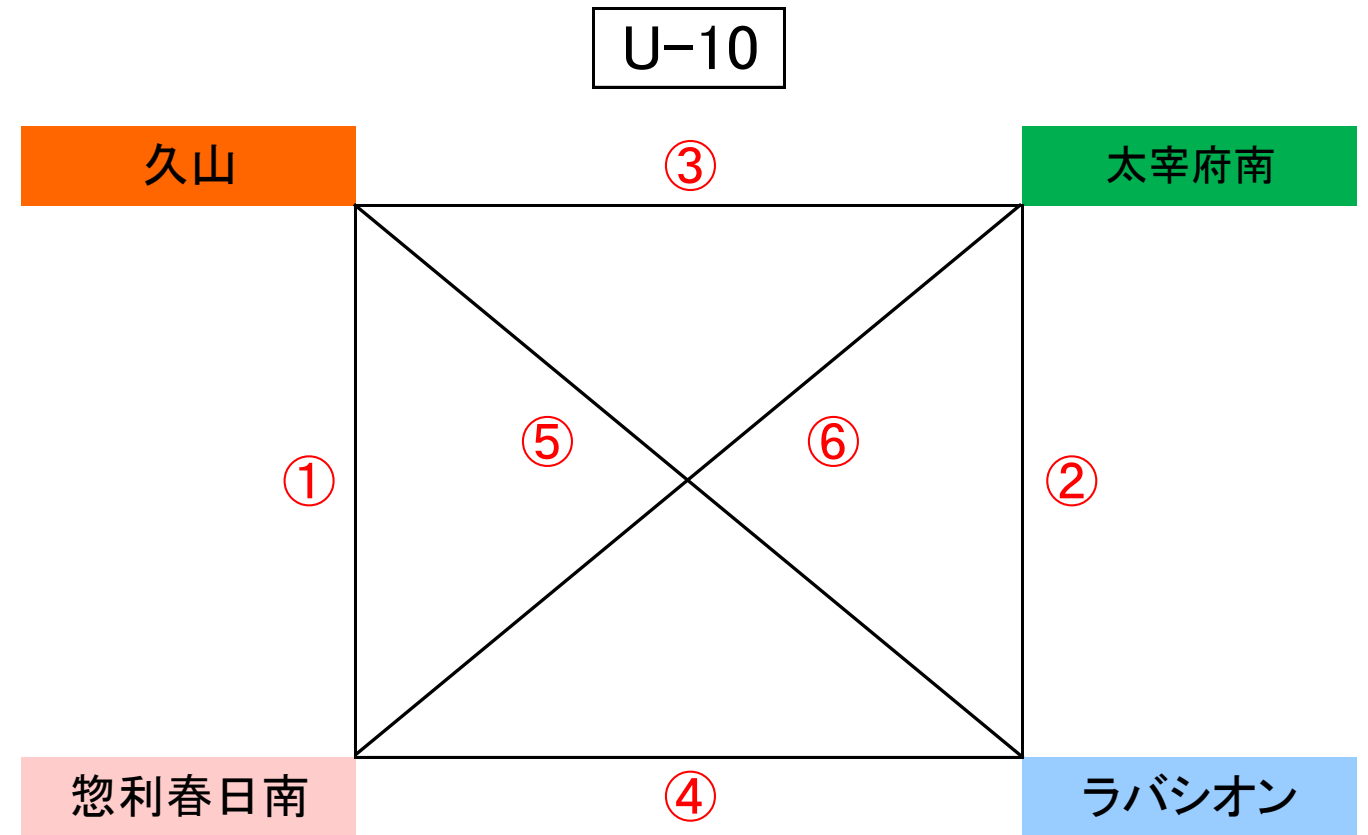

2017年5月3日(水・祝) 松川運動公園グラウンドU-12・10TRM タイムスケジュール

U-12 Aコート【左側】					
	時間	左ベンチ	VS	右ベンチ	審判
1	9:30	太宰府南	-	惣利春日南	相互
2	10:10	春住	-	久山	〃
3	10:50	惣利春日南	-	JETS	〃
4	11:30	久山	-	太宰府南	〃
5	12:10	JETS	-	春住	〃
6	12:50	惣利春日南	-	久山	〃
7	13:30	太宰府南	-	JETS	〃
8	14:10	春住	-	惣利春日南	〃
9	14:50	JETS	-	久山	〃
10	15:30	太宰府南	-	春住	〃

U-10 Bコート【右側】					
	時間	左ベンチ	VS	右ベンチ	審判
1	9:30	久山	-	惣利春日南	相互
2	10:10	太宰府南	-	ラバシオン	〃
3	11:30	久山	-	太宰府南	〃
4	12:10	惣利春日南	-	ラバシオン	〃
5	13:30	ラバシオン	-	久山	〃
6	14:10	惣利春日南	-	太宰府南	〃

※全試合15分-5分-5分マッチの予定です。
 ※駐車台数の制限は設けませんが、可能な限り乗り合わせをお願いします。