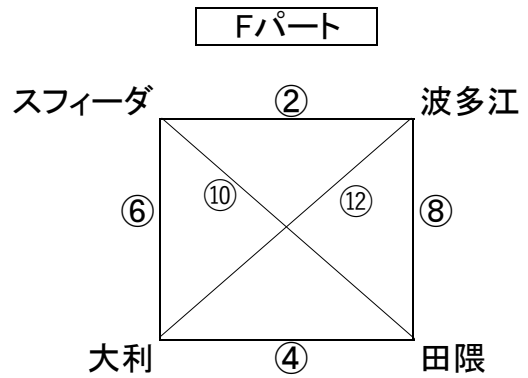

第24回 ゼビオ糸島サッカーフェスティバル

1日目 試合日程 E・Fパート

於:加布里小学校

							審判
①	9:00	壱岐		-		加布里	波多江
②	9:40	スフィーダ		-		波多江	壱岐
③	10:20	村松		-		惣利春日南	スフィーダ
④	11:00	大利		-		田隈	惣利春日南
⑤	11:40	壱岐		-		村松	田隈
⑥	12:20	スフィーダ		-		大利	壱岐
⑦	13:00	加布里		-		惣利春日南	大利
⑧	13:40	波多江		-		田隈	スフィーダ
⑨	14:20	壱岐		-		惣利春日南	田隈
⑩	15:00	スフィーダ		-		田隈	壱岐
⑪	15:40	加布里		-		村松	スフィーダ
⑫	16:20	波多江		-		大利	村松

・15-5-15分ゲーム

・飲水タイムは時間を止めないため、飲水後は速やかに試合再開するようお願いします。