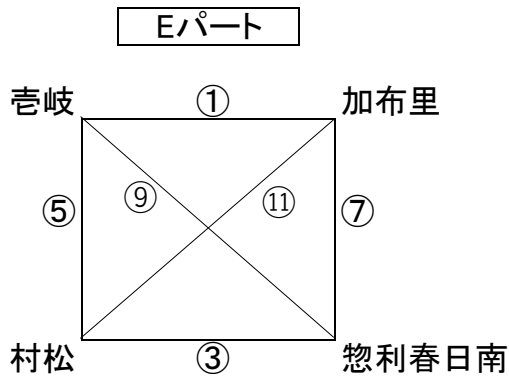

第24回 ゼビオ糸島サッカーフェスティバル

1日目 試合日程 E・Fパート

於:加布里小学校

							審判
①	9:00	壱岐		-		加布里	波多江
②	9:40	スフィーダ		-		波多江	壱岐
③	10:20	村松		-		惣利春日南	スフィーダ
④	11:00	大利		-		田隈	惣利春日南
⑤	11:40	壱岐		-		村松	田隈
⑥	12:20	スフィーダ		-		大利	壱岐
⑦	13:00	加布里		-		惣利春日南	大利
⑧	13:40	波多江		-		田隈	スフィーダ
⑨	14:20	壱岐		-		惣利春日南	田隈
⑩	15:00	スフィーダ		-		田隈	壱岐
⑪	15:40	加布里		-		村松	スフィーダ
⑫	16:20	波多江		-		大利	村松