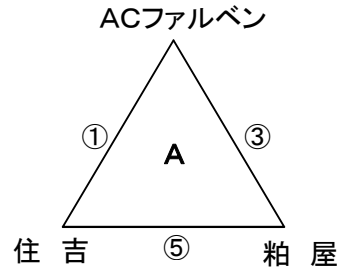

リーグ組み合わせ・日程表

時間	Aコート (スタンドよりグラウンドに向かって左コート)		審判	Bコート (スタンドよりグラウンドに向かって右コート)		審判			審判			
1 09:00	A ファルベン	C 〔 ー 〕	住 吉	相互審判	リ トル キ ッカーズ	〔 ー 〕	和 白 東	相互審判				
2 09:40	三 筑	〔 ー 〕	筑 紫 野	〃	長 住	〔 ー 〕	大 野 城	〃				
3 10:20	粕 屋	〔 ー 〕	A ファルベン	〃	惣 利 春 日 南	〔 ー 〕	リ トル キ ッカーズ	〃				
4 11:00	若 久	〔 ー 〕	三 筑	〃	松 島	〔 ー 〕	長 住	〃				
5 11:40	住 吉	〔 ー 〕	粕 屋	〃	和 白 東	〔 ー 〕	惣 利 春 日 南	〃				
6 12:20	筑 紫 野	〔 ー 〕	若 久	〃	大 野 城	〔 ー 〕	松 島	〃				
									乙金多目的広場			
7 13:30	A 1 位	〔 ー 〕	B 1 位	A2位or B2位	C 1 位	〔 ー 〕	D 1 位	C2位or D2位	A 3 位	〔 ー 〕	B 3 位	C3位or D3位
8 14:10	A 2 位	〔 ー 〕	B 2 位	7の負	C 2 位	〔 ー 〕	D 2 位	7の負	C 3 位	〔 ー 〕	D 3 位	7の負
	1位パート決勝				2位パート決勝				3位パート決勝			
9 15:20		〔 ー 〕		本部		〔 ー 〕		8の負		〔 ー 〕		8の負