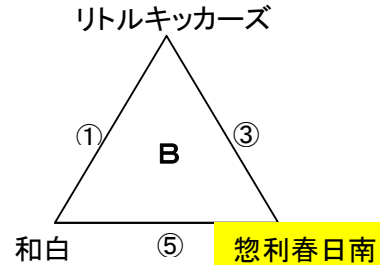

リーグ組み合わせ・日程表

時間	Aコート (スタンドよりグラウンドに向かって左コート)		審判	Bコート (スタンドよりグラウンドに向かって右コート)		審判			審判			
1 09:00	A ファルベン	C 〔 ー 〕	住 吉	相互審判	リ トル キ ッカーズ	〔 ー 〕	和 白 東	相互審判				
2 09:40	三 筑	〔 ー 〕	筑 紫 野	〃	長 住	〔 ー 〕	大 野 城	〃				
3 10:20	粕 屋	〔 ー 〕	A ファルベン	〃	惣 利 春 日 南	〔 ー 〕	リ トル キ ッカーズ	〃				
4 11:00	若 久	〔 ー 〕	三 筑	〃	松 島	〔 ー 〕	長 住	〃				
5 11:40	住 吉	〔 ー 〕	粕 屋	〃	和 白 東	〔 ー 〕	惣 利 春 日 南	〃				
6 12:20	筑 紫 野	〔 ー 〕	若 久	〃	大 野 城	〔 ー 〕	松 島	〃				
									乙金多目的広場			
7 13:30	A 1 位	〔 ー 〕	B 1 位	A2位or B2位	C 1 位	〔 ー 〕	D 1 位	C2位or D2位	A 3 位	〔 ー 〕	B 3 位	C3位or D3位
8 14:10	A 2 位	〔 ー 〕	B 2 位	7の負	C 2 位	〔 ー 〕	D 2 位	7の負	C 3 位	〔 ー 〕	D 3 位	7の負
	1位パート決勝				2位パート決勝				3位パート決勝			
9 15:20		〔 ー 〕		本部		〔 ー 〕		8の負		〔 ー 〕		8の負