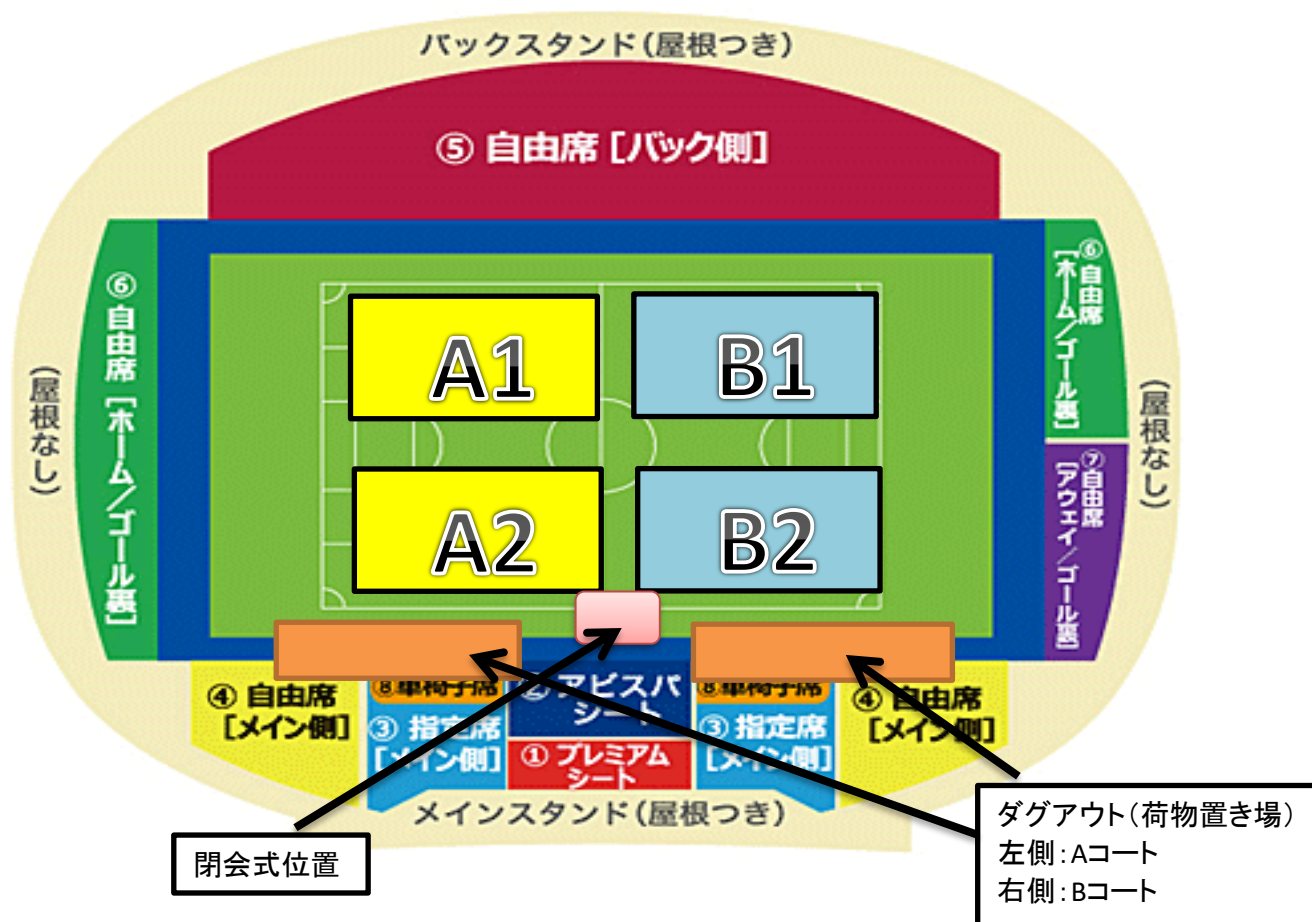

## ジュニアスペシャルマッチ会場図・対戦表

1試合目 11:00	A1コート	ラパシオン vs 和白東
	A2コート	惣利春日南 vs 片江

B1コート	福南 vs 石丸福重
B2コート	篠北 vs 老司

2試合目 11:40	A1コート	A1勝vsA2勝
	A2コート	A1負vsA2負

B1コート	B1勝vsB2勝
B2コート	B1負vsB2負

① 審判に関しては対戦表の左側が前半、右側が後半を担当して頂きますようよろしくお願い致します。

② 入場セレモニーでは前半の審判の人を先頭に入場曲とともに各ピッチへ移動します。  
横に整列させ笛の合図であいさつしキックオフ!