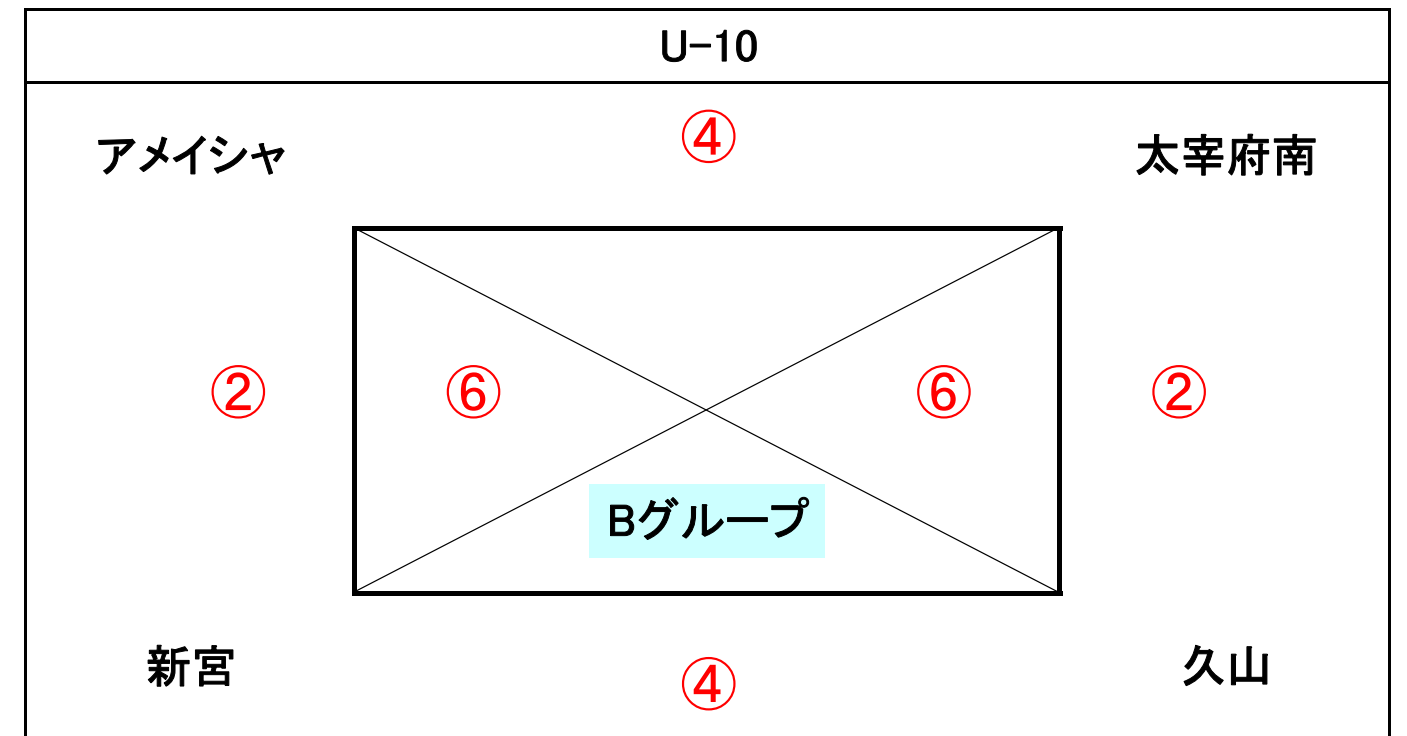

# 2020年8月1日(土)梅林アスレチックスポーツ公園グラウンド U-10TRMタイムスケジュール

Aコート 左側					
	時間	左ベンチ	VS	右ベンチ	審判・相互
①	9:30	FC太宰府	-	三奈木	左前半
②	10:10	アメイシャ	-	新宮	〃
③	10:50	FC太宰府	-	惣利春日南	〃
④	11:30	アメイシャ	-	太宰府南	〃
⑤	12:10	篠北	-	FC太宰府	〃
⑥	12:50	久山	-	アメイシャ	〃

Bコート 右側					
	時間	左ベンチ	VS	右ベンチ	審判・相互
①	9:30	惣利春日南	-	篠北	左前半
②	10:10	太宰府南	-	久山	〃
③	10:50	三奈木	-	篠北	〃
④	11:30	新宮	-	久山	〃
⑤	12:10	三奈木	-	惣利春日南	〃
⑥	12:50	新宮	-	太宰府南	〃

⑦	14:00	A3位	-	B3位	左前半
⑧	14:40	A1位	-	B1位	〃
			-		