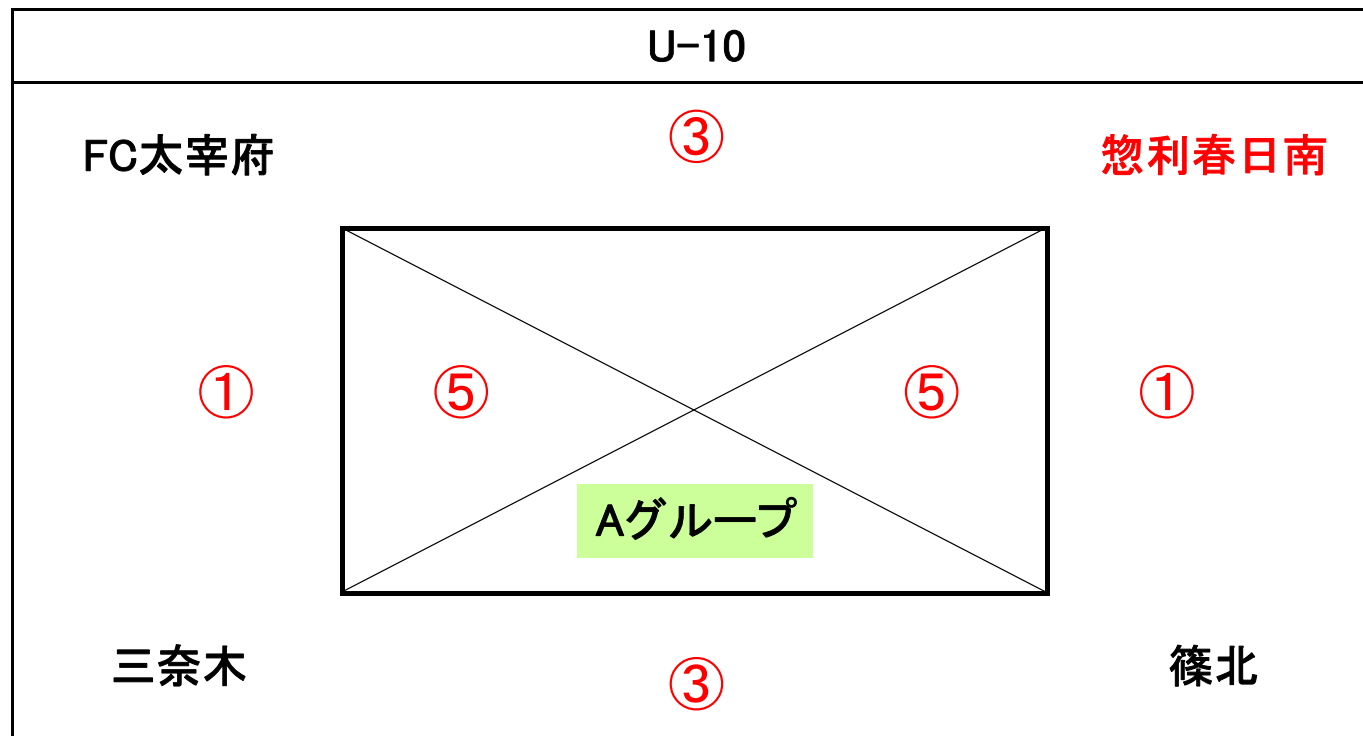

# 2020年8月1日(土)梅林アスレチックスポーツ公園グラウンド U-10TRMタイムスケジュール

Aコート 左側					
	時間	左ベンチ	VS	右ベンチ	審判・相互
①	9:30	FC太宰府	-	三奈木	左前半
②	10:10	アメイシャ	-	新宮	〃
③	10:50	FC太宰府	-	惣利春日南	〃
④	11:30	アメイシャ	-	太宰府南	〃
⑤	12:10	篠北	-	FC太宰府	〃
⑥	12:50	久山	-	アメイシャ	〃

Bコート 右側					
	時間	左ベンチ	VS	右ベンチ	審判・相互
①	9:30	惣利春日南	-	篠北	左前半
②	10:10	太宰府南	-	久山	〃
③	10:50	三奈木	-	篠北	〃
④	11:30	新宮	-	久山	〃
⑤	12:10	三奈木	-	惣利春日南	〃
⑥	12:50	新宮	-	太宰府南	〃

⑦	14:00	A3位	-	B3位	左前半
⑧	14:40	A1位	-	B1位	〃
			-		