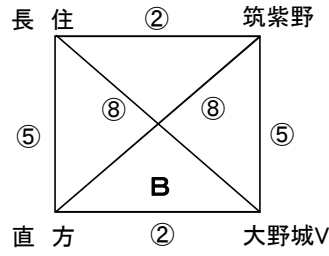

◆ 予選リーグ組み合わせ・日程表

第1会場(総合グラウンド)

第2会場(乙金多目的広場)

時間	総合グラウンド(Aコート) (スタンドよりグラウンドに向かって左コート)	審判	総合グラウンド(Bコート) (スタンドよりグラウンドに向かって右コート)	審判
1 09:30	L A那珂川 (二) 若久	相互審判	花鶴 (二) 宇美 Jr	相互審判
2 10:10	長住 (二) 筑紫野	"	直方 (二) 大野城V	"
3 10:50	惣利春日南 (二) 住吉	"	舞の里 (二) 大野城F	"
4 11:30	L A那珂川 (二) 花鶴	"	若久 (二) 宇美 Jr	"
5 12:10	長住 (二) 直方	"	筑紫野 (二) 大野城V	"
6 12:50	惣利春日南 (二) 舞の里	"	住吉 (二) 大野城F	"
7 13:30	花鶴 (二) 若久	"	宇美 Jr (二) L A那珂川	"
8 14:10	直方 (二) 筑紫野	"	大野城V (二) 長住	"
9 14:50	舞の里 (二) 住吉	"	大野城F (二) 惣利春日南	"

時間	乙金多目的広場 (Cコート)	審判
1 10:10	和白東 (二) 三筑	相互審判
2 10:50	ペラーダ (二) 粕屋	"
3 12:10	和白東 (二) ペラーダ	"
4 12:50	三筑 (二) 粕屋	"
5 14:10	ペラーダ (二) 三筑	"
6 14:50	粕屋 (二) 和白東	"