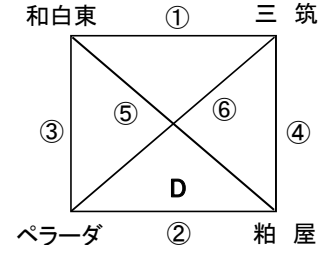

◆ 予選リーグ組み合わせ・日程表

第1会場(総合グラウンド)

第2会場(乙金多目的広場)

時間	総合グラウンド(Aコート) (スタンドよりグラウンドに向かって左コート)	審判	総合グラウンド(Bコート) (スタンドよりグラウンドに向かって右コート)	審判
1 09:30	L A那珂川 (二) 若久	相互審判	花鶴 (二) 宇美 Jr	相互審判
2 10:10	長住 (二) 筑紫野	"	直方 (二) 大野城V	"
3 10:50	惣利春日南 (二) 住吉	"	舞の里 (二) 大野城F	"
4 11:30	L A那珂川 (二) 花鶴	"	若久 (二) 宇美 Jr	"
5 12:10	長住 (二) 直方	"	筑紫野 (二) 大野城V	"
6 12:50	惣利春日南 (二) 舞の里	"	住吉 (二) 大野城F	"
7 13:30	花鶴 (二) 若久	"	宇美 Jr (二) L A那珂川	"
8 14:10	直方 (二) 筑紫野	"	大野城V (二) 長住	"
9 14:50	舞の里 (二) 住吉	"	大野城F (二) 惣利春日南	"

時間	乙金多目的広場 (Cコート)	審判
1 10:10	和白東 (二) 三筑	相互審判
2 10:50	ペラーダ (二) 粕屋	"
3 12:10	和白東 (二) ペラーダ	"
4 12:50	三筑 (二) 粕屋	"
5 14:10	ペラーダ (二) 三筑	"
6 14:50	粕屋 (二) 和白東	"