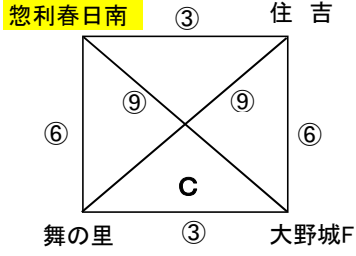

◆ 予選リーグ組み合わせ・日程表

第1会場(総合グラウンド)

第2会場(乙金多目的広場)

時間	総合グラウンド(Aコート) (スタンドよりグラウンドに向かって左コート)	審判	総合グラウンド(Bコート) (スタンドよりグラウンドに向かって右コート)	審判
1 09:30	L A那珂川 (二) 若久	相互審判	花鶴 (二) 宇美 Jr	相互審判
2 10:10	長住 (二) 筑紫野	"	直方 (二) 大野城V	"
3 10:50	惣利春日南 (二) 住吉	"	舞の里 (二) 大野城F	"
4 11:30	L A那珂川 (二) 花鶴	"	若久 (二) 宇美 Jr	"
5 12:10	長住 (二) 直方	"	筑紫野 (二) 大野城V	"
6 12:50	惣利春日南 (二) 舞の里	"	住吉 (二) 大野城F	"
7 13:30	花鶴 (二) 若久	"	宇美 Jr (二) L A那珂川	"
8 14:10	直方 (二) 筑紫野	"	大野城V (二) 長住	"
9 14:50	舞の里 (二) 住吉	"	大野城F (二) 惣利春日南	"

時間	乙金多目的広場 (Cコート)	審判
1 10:10	和白東 (二) 三筑	相互審判
2 10:50	ペラーダ (二) 粕屋	"
3 12:10	和白東 (二) ペラーダ	"
4 12:50	三筑 (二) 粕屋	"
5 14:10	ペラーダ (二) 三筑	"
6 14:50	粕屋 (二) 和白東	"