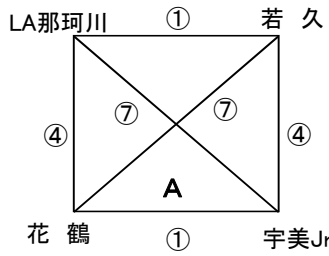

◆ 予選リーグ組み合わせ・日程表

第1会場(総合グラウンド)

第2会場(乙金多目的広場)

時間	総合グラウンド(Aコート) (スタンドよりグラウンドに向かって左コート)	審判	総合グラウンド(Bコート) (スタンドよりグラウンドに向かって右コート)	審判
1 09:30	L A那珂川 (二) 若久	相互審判	花鶴 (二) 宇美 Jr	相互審判
2 10:10	長住 (二) 筑紫野	"	直方 (二) 大野城V	"
3 10:50	惣利春日南 (二) 住吉	"	舞の里 (二) 大野城F	"
4 11:30	L A那珂川 (二) 花鶴	"	若久 (二) 宇美 Jr	"
5 12:10	長住 (二) 直方	"	筑紫野 (二) 大野城V	"
6 12:50	惣利春日南 (二) 舞の里	"	住吉 (二) 大野城F	"
7 13:30	花鶴 (二) 若久	"	宇美 Jr (二) L A那珂川	"
8 14:10	直方 (二) 筑紫野	"	大野城V (二) 長住	"
9 14:50	舞の里 (二) 住吉	"	大野城F (二) 惣利春日南	"

時間	乙金多目的広場 (Cコート)	審判
1 10:10	和白東 (二) 三筑	相互審判
2 10:50	ペラーダ (二) 粕屋	"
3 12:10	和白東 (二) ペラーダ	"
4 12:50	三筑 (二) 粕屋	"
5 14:10	ペラーダ (二) 三筑	"
6 14:50	粕屋 (二) 和白東	"