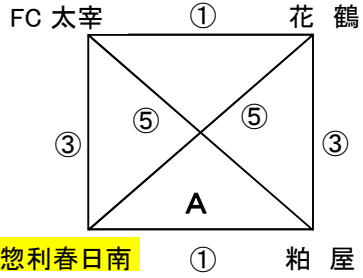

◆ 予選リーグ組み合わせ・日程表

第1会場(総合グラウンド)

若 久

第2会場(乙金多目的広場)

時間	Aコート (スタンドよりグラウンドに向かって左コート)		審判	Bコート (スタンドよりグラウンドに向かって右コート)		審判
1 10:00	FC太宰府	〔 二 〕 花鶴	相互審判	惣利春日南	〔 二 〕 粕屋	相互審判
2 10:40	福南	〔 二 〕 リトルキッカーズ	〃	LA那珂川	〔 二 〕 大野城	〃
3 11:20	FC太宰府	〔 二 〕 惣利春日南	〃	花鶴	〔 二 〕 粕屋	〃
	休憩					
4 12:30	福南	〔 二 〕 LA那珂川	〃	リトルキッカーズ	〔 二 〕 大野城	〃
5 13:10	粕屋	〔 二 〕 FC太宰府	〃	惣利春日南	〔 二 〕 花鶴	〃
6 13:50	LA那珂川	〔 二 〕 リトルキッカーズ	〃	大野城	〔 二 〕 福南	〃

時間	乙金多目的広場		審判
1 14:00	和白東	〔 二 〕 若久	相互審判
2 14:40	長住	〔 二 〕 松島	〃
3 15:20	三筑	〔 二 〕 和白東	〃
4 16:00	住吉	〔 二 〕 長住	〃
5 16:40	若久	〔 二 〕 三筑	〃
6 17:20	松島	〔 二 〕 住吉	〃