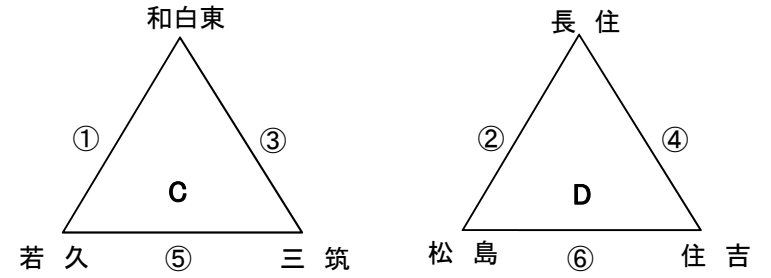

◆ 予選リーグ組み合わせ・日程表

第1会場(総合グラウンド)

若 久

第2会場(乙金多目的広場)

時間	Aコート (スタンドよりグラウンドに向かって左コート)		審判	Bコート (スタンドよりグラウンドに向かって右コート)		審判
1 10:00	FC太宰府	〔 二 〕 花鶴	相互審判	惣利春日南	〔 二 〕 粕屋	相互審判
2 10:40	福南	〔 二 〕 リトルキッカーズ	〃	LA那珂川	〔 二 〕 大野城	〃
3 11:20	FC太宰府	〔 二 〕 惣利春日南	〃	花鶴	〔 二 〕 粕屋	〃
	休憩					
4 12:30	福南	〔 二 〕 LA那珂川	〃	リトルキッカーズ	〔 二 〕 大野城	〃
5 13:10	粕屋	〔 二 〕 FC太宰府	〃	惣利春日南	〔 二 〕 花鶴	〃
6 13:50	LA那珂川	〔 二 〕 リトルキッカーズ	〃	大野城	〔 二 〕 福南	〃

時間	乙金多目的広場		審判
1 14:00	和白東	〔 二 〕 若久	相互審判
2 14:40	長住	〔 二 〕 松島	〃
3 15:20	三筑	〔 二 〕 和白東	〃
4 16:00	住吉	〔 二 〕 長住	〃
5 16:40	若久	〔 二 〕 三筑	〃
6 17:20	松島	〔 二 〕 住吉	〃