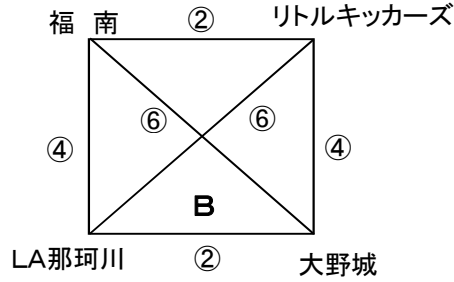

◆ 予選リーグ組み合わせ・日程表

第1会場(総合グラウンド)

若 久

第2会場(乙金多目的広場)

時間	Aコート (スタンドよりグラウンドに向かって左コート)		審判	Bコート (スタンドよりグラウンドに向かって右コート)		審判
1 10:00	FC太宰府	〔 二 〕 花鶴	相互審判	惣利春日南	〔 二 〕 粕屋	相互審判
2 10:40	福南	〔 二 〕 リトルキッカーズ	〃	LA那珂川	〔 二 〕 大野城	〃
3 11:20	FC太宰府	〔 二 〕 惣利春日南	〃	花鶴	〔 二 〕 粕屋	〃
	休憩					
4 12:30	福南	〔 二 〕 LA那珂川	〃	リトルキッカーズ	〔 二 〕 大野城	〃
5 13:10	粕屋	〔 二 〕 FC太宰府	〃	惣利春日南	〔 二 〕 花鶴	〃
6 13:50	LA那珂川	〔 二 〕 リトルキッカーズ	〃	大野城	〔 二 〕 福南	〃

時間	乙金多目的広場		審判
1 14:00	和白東	〔 二 〕 若久	相互審判
2 14:40	長住	〔 二 〕 松島	〃
3 15:20	三筑	〔 二 〕 和白東	〃
4 16:00	住吉	〔 二 〕 長住	〃
5 16:40	若久	〔 二 〕 三筑	〃
6 17:20	松島	〔 二 〕 住吉	〃